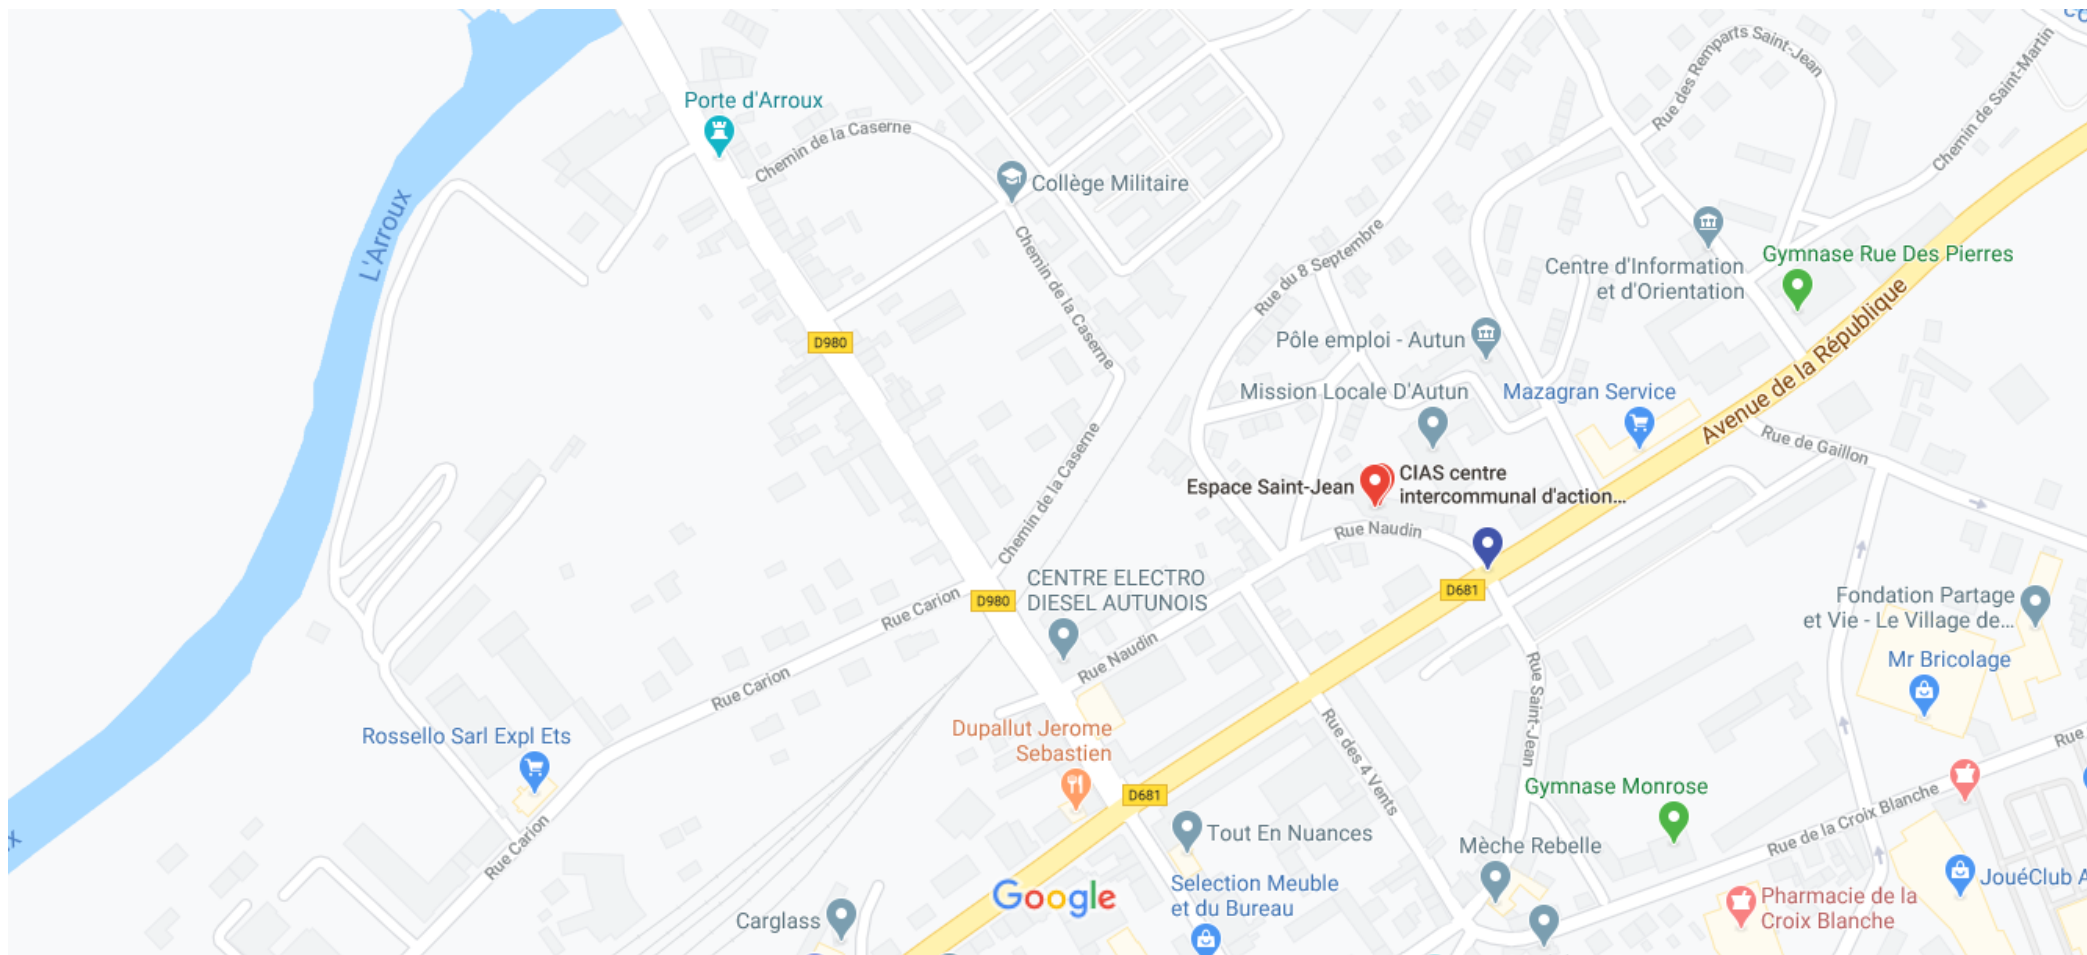

Google Maps centre social saint jean rue naudin autun

Données cartographiques ©2020 50 m

Espace Saint-Jean

3,5 ★★★★★ (22)

Organisme des services sociaux ·
22 Rue Naudin

Site Web

Itinéraires

CIAS centre intercommunal